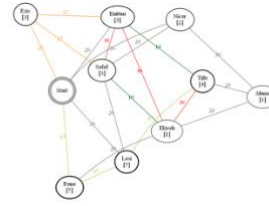

Kunden	Abfolge
BMW	
Maggi	
Audi	
Haribo	

Eingabe des Probanden

Kunden	Abfolge
BMW	Maggi
Maggi	Haribo
Audi	
Haribo	

Timer endet.
Es startet automatisch
die nächste Frage.

Nächste
Frage wird
gestartet.

E-Mail Bearbeitung
Sehr geehrte Herr/Frau...,

Proband hat Möglichkeit
Aufgabe weiter zu
bearbeiten. Seine bereits
ausgewählten
Antworten werden
wieder in der rechten
Spalte angezeigt.

Kunden	Abfolge
BMW	Maggi
Maggi	Haribo
Audi	
Haribo	

Proband klickt