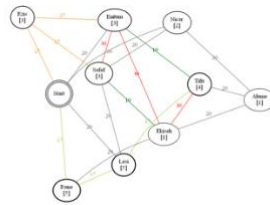

Kunden	Abfolge
BMW	
Maggi	
Audi	
Haribo	

Eingabe des Probanden

Kunden	Abfolge
BMW	Maggi
Maggi	Haribo
Audi	
Haribo	

Timer endet.
Es startet automatisch
die nächste Frage.

Nächste
Frage wird
gestartet.

E-Mail Bearbeitung
Sehr geehrte Herr/Frau...,

Proband hat Möglichkeit
Aufgabe weiter zu
bearbeiten. Seine bereits
ausgewählten
Antworten werden
wieder in der rechten
Spalte angezeigt.

Kunden	Abfolge
BMW	Maggi
Maggi	Haribo
Audi	
Haribo	

Proband klickt